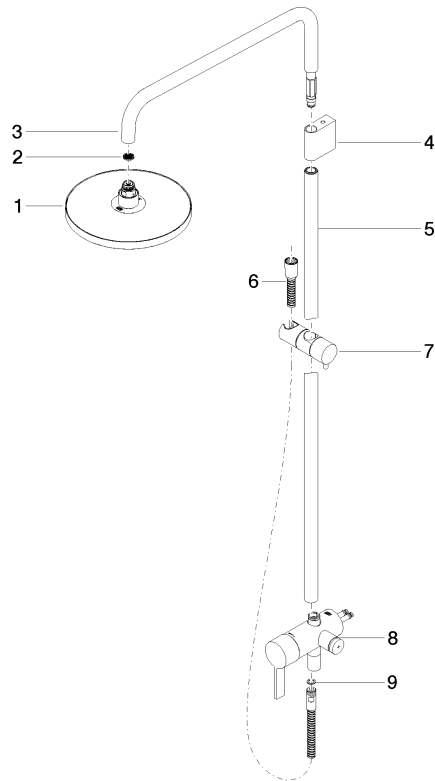

Prodotti complementari necessari

Fissaggio a muro da incasso - 35 050 970 90
 ● Profondità d'incasso max. 105 mm
 ● profondità d'incasso min. 80 mm

Prodotti complementari necessari

Doccetta - Cromato 28 012 979-00

ST 050 306 7979

mm [inches]
1:10

Diagramma di portata

Certificati

DVGW_DW-
6512DN0126.

Belgaqua_21-025-
27_1.

WRAS_2101043.

LGA_38677.

ST 050 306 7979

Elenco delle parti di ricambio

N.	Codice articolo	Denominazione	Quantità necessaria	Tempo di produzione
1	04 12 05 092 00-00	doccia	1	10
2	09 23 01 039 90	setaccio	1	2
3	90 28 22 348 00-00	tubo	1	10
4	90 17 11 149 00-00	sostegno	1	10
5	04 28 22 349 00-00	tubo	1	60
6	28 322 970-00	Flessibile metallico per doccetta 1/2" x 3/8" x 1750 mm - Cromato	1	2
7	12 570 970-00	Supporto scorrevole - Cromato	1	10
8	90 17 01 251 00-00	attacco	1	10
9	90 14 20 026 00 90	guarnizione	1	2