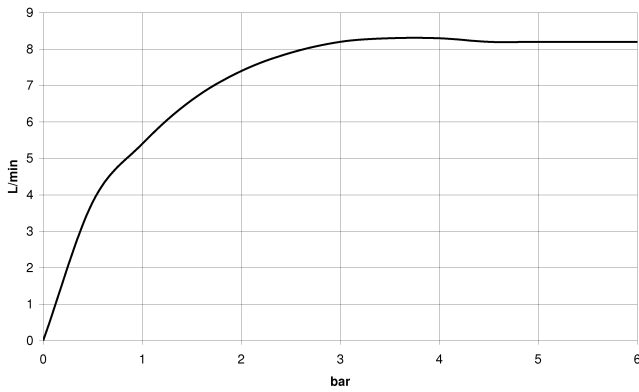

ST 050 306 7979

mm [inches]
1:10

Diagramma di portata

Certificati

DVGW_DW-
6512DN0126.

Belgaqua_21-025-
27_1.

WRAS_2101043.

LGA_38677.