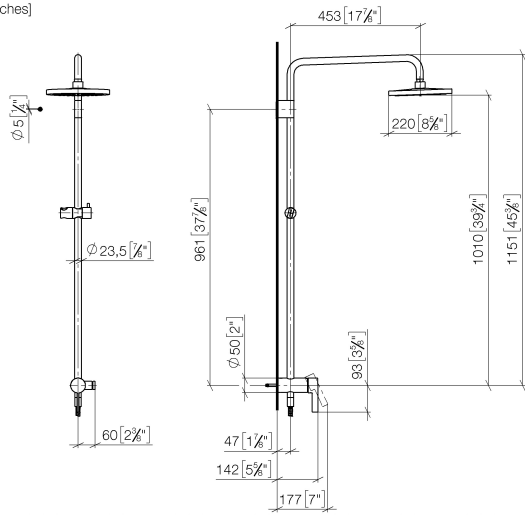

ST 050 306 7979

mm [inches]
1:10

Diagramma di portata

Certificati

DVGW_DW-
6512DN0126.

Belgaqua_21-025-
27_1.

WRAS_2101043.

LGA_38677.

ST 050 306 7979

Elenco delle parti di ricambio

N.	Codice articolo	Denominazione	Quantità necessaria	Tempo di produzione
1	04 12 05 092 00-00	doccia	1	10
2	09 23 01 039 90	setaccio	1	2
3	90 28 22 348 00-00	tubo	1	10
4	90 17 11 149 00-00	sostegno	1	10
5	04 28 22 349 00-00	tubo	1	60
6	28 322 970-00	Flessibile metallico per doccetta 1/2" x 3/8" x 1750 mm - Cromato	1	2
7	12 570 970-00	Supporto scorrevole - Cromato	1	10
8	90 17 01 251 00-00	attacco	1	10
9	90 14 20 026 00 90	guarnizione	1	2